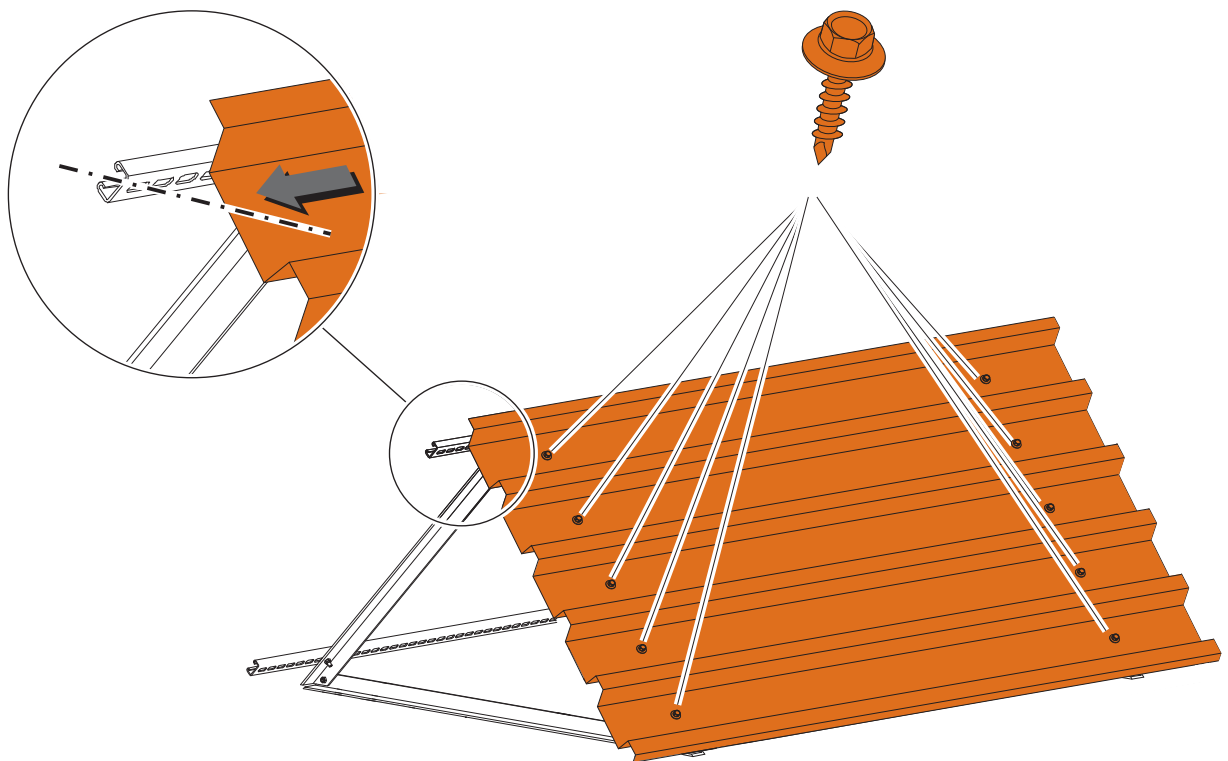

Alle Schrauben montieren!

Windschott 1-er Grund-Set
 Artikelnummer 131199

	Anzahl
Trapezblech 2000 x 950 mm	1
Bohrschraube 5,5 x 25	10